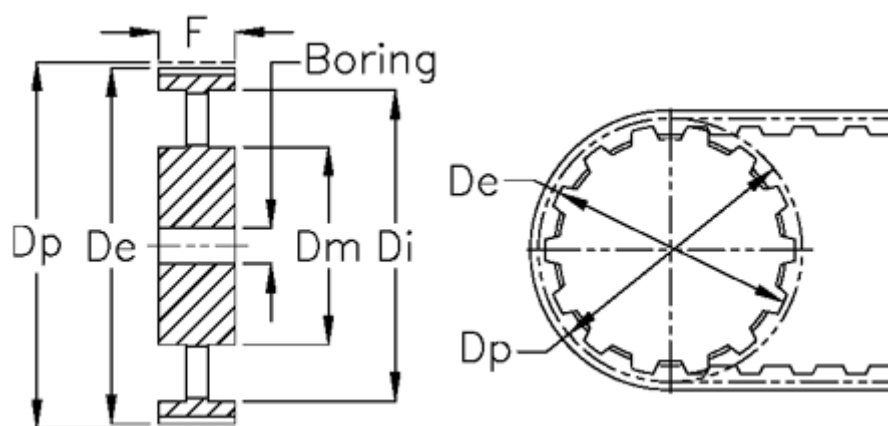

Varenummer: 604145168055  
Beskrivelse: Tandremskive med nav  
HTD 168 14M 55

## Mål

Boring = 28	Tandantal = 168
Bredde = 55	Type = 14M
De = 745.87	Vægt = 48.5
Di = 70	
Dm = 135	
Dp = 748.66	
F = 706	
L = 70	